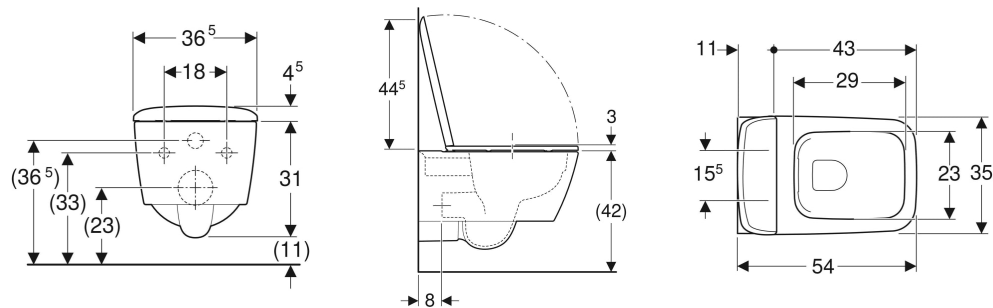

Set vaso sospeso a cacciata Geberit iCon fissaggio seminascosto, Rimfree, con sedile del vaso

DESTINAZIONI D'USO

- Per cassette di risciacquo da incasso
- Per passo rapido

PROPRIETÀ

- Sospeso
- Vaso a cacciata
- Vaso senza bordo di risciacquo con tecnologia di risciacquo Rimfree
- Fissaggio semplice con Easy Fast Fixing (tipo EFF3)
- Fissaggio nascosto

- Sedile del vaso in duroplast
- Coperchio del vaso avvolgente

DATI TECNICI

Materiale	Vetrochina
Distanza dei fissaggi	18 cm
Regolabile in altezza	No

MATERIALE IN DOTAZIONE

- Vaso
- Sedile del vaso

- Materiale di fissaggio

INFO

- A seconda del tipo di montaggio, per il montaggio è necessario un set di allacciamento per WC sospeso Geberit
- Per una corretta installazione del vaso si raccomanda di predisporre le barre filettate ad una distanza dalla parete finita di 12 cm
- Ceramiche disponibili con smalto KeraTect su richiesta. Codici da ordinare 201950600 + 500.837.01.1. Tempo di consegna indicativo 8 settimane
- Risciacquo tasto grande a 4 litri